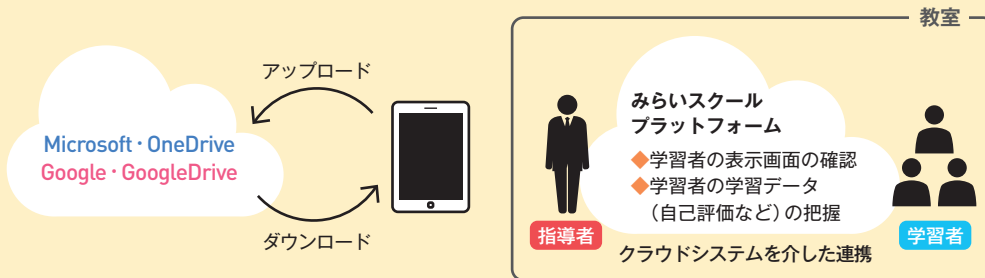

クラウド連携機能

指導者用デジタル教科書と学習者用デジタル教科書の連携

クラウドドライブへのリンク機能で、児童が作成した観察ノートや取り組んだ問題の成果などをスムーズにアップロードが可能です。

動作環境 (指導者用・学習者用共通)

端末	OS	ブラウザ
Windows	Windows10/11	Microsoft Edge Google Chrome
Chrome book	Chrome OS	Google Chrome
iPad	iPad OS 14 以降	Safari

※全てクラウド版にてご提供予定です。
※指導者用デジタル教科書(教材)については、インストール版・サーバー版をご要望の場合、手続きをいただき、データダウンロードでのご提供を予定しています。
※インストール版はWindowsPCのみの対応となります。iPadやChromebookはクラウド版・サーバー版での対応となります。

● 校内サーバーご利用の場合(指導者用のみ対応)

※対応機種は通常のサーバーOS(Windows Server・Linux・Ubuntuなど)のWebサーバーに限ります。
※ファイルサーバーは非対応です。
※端末・ブラウザの対応はクラウド版と同じです。