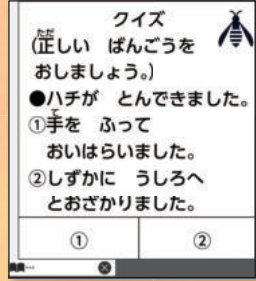

# デジタル教科書

指導者用 学習者用

デジタル教科書では「みらいスクールプラットフォーム」を採用しました。  
使いやすい直感的な操作と、見やすい表示に対応した機能を備え、  
個とみんなの両方の学びが深まることを大切にするデジタル教科書です。

## まなびを支える機能とコンテンツ

音声機能で学びを支援します。

クイズ形式ワークシート  
で学習の気づきを促します。

詳しい工作の手順の動画を収録

表示設定変更の  
特別支援機能があります。